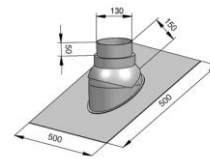

Крепление для монтажа

Агрегаты поставляются со специальным профилем сверху для их монтажа с помощью резьбовых штанг или цепей.

Элементы для организации выброса продуктов сгорания и забора воздуха на горение

Крышный лист
RP 80/125 (артикул
IA8121) - по € 22

Регулируемый крышный
лист CL80/130 (25° -45°)
(артикул IA8124) - по €58

Крышный терминал
DDV 80/125 (артикул IA8202) - по € 185

Настенный коаксиальный терминал
CT 80/125 (артикул IA8113) - по € 130