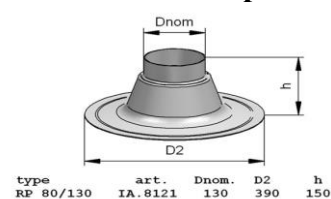

Аксессуары

Автоматика	Артикул	Цена в у.е. с НДС	
Термостат MultiTherm Standard (может управлять от 1 до 8 воздухонагревателями), также возможно использовать как 3-позиционный переключатель	IX3911	€158	
Хронотермостат MultiTherm Comfort (может управлять от 1 до 8 воздухонагревателями), также возможно использовать как 3-позиционный переключатель	IX3912	€307	
Плата для подключения воздухонагревателя к системе управления зданием	IB5902	€307	
Выключатель (230В) (должен быть установлен рядом с каждым агрегатом для возможности выключения завесы при её обслуживании и профилактике)	IK5282	€62	
Термостат MultiTherm Standard с дверным контактом	GX3955	€213	
Термостат MultiTherm Comfort с внешним датчиком температуры	GX3956	€376	
LED-комплект TR (светодиодная сигнализация)	GA4060	€84	

Крепление для монтажа

Агрегаты поставляются со специальным профилем сверху для их монтажа с помощью резьбовых штанг или цепей.

Элементы для организации выброса продуктов сгорания и забора воздуха на горение