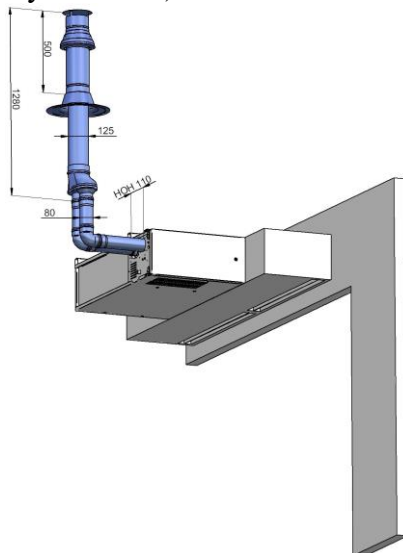

Крепление для монтажа

Агрегаты поставляются со специальным профилем сверху для их монтажа с помощью резьбовых штанг или цепей.

Элементы для организации выброса продуктов сгорания и забора воздуха на горение

Крышный лист
RP 80/125 (артикул
IA8121) - по € 22

Регулируемый крышный
лист CL80/130 (25° -45°)
(артикул IA8124) - по €58

Крышный терминал
DDV 80/125 (артикул IA8202) - по € 185

Настенный коаксиальный терминал
CT 80/125 (артикул IA8113) - по € 130